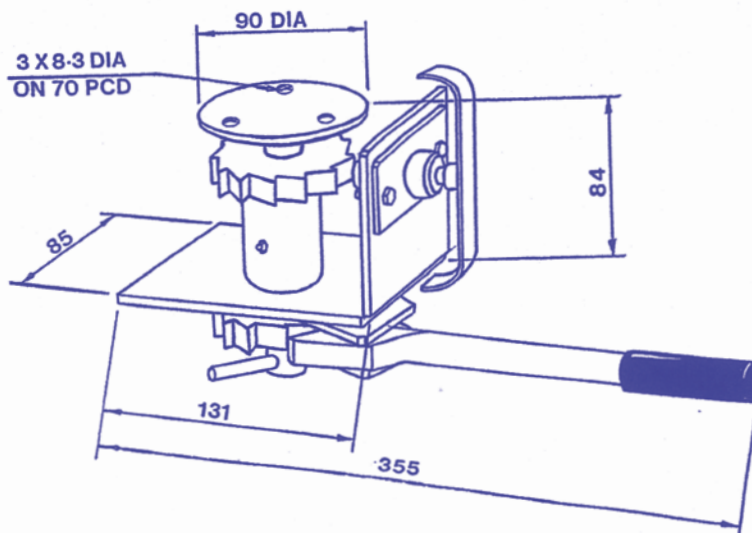

R47S HAS SPOOL PLATE

R47

£55.00

R48

£75.00

R49

£65.00