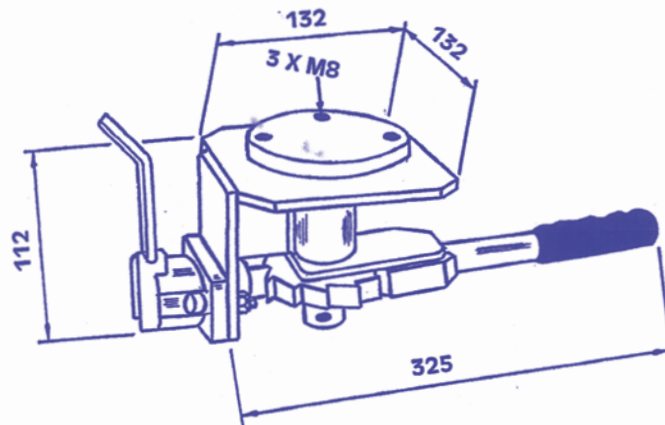

R47S HAS SPOOL PLATE

R47

£55.00

R48

£75.00

R49

£65.00